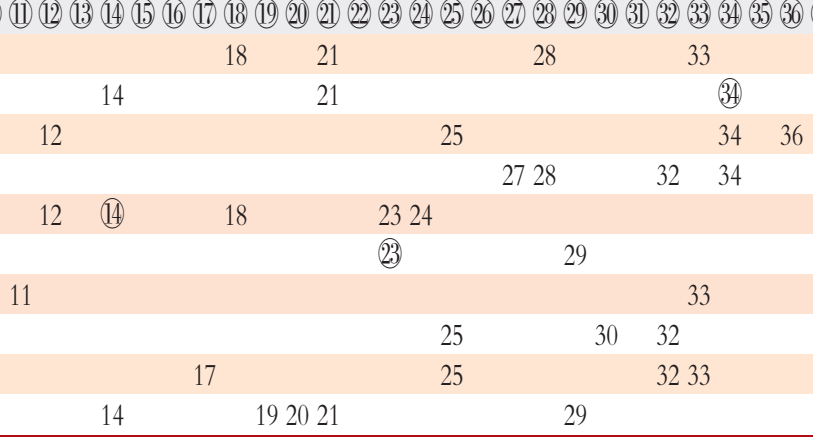

MARK SIX 特碼親膽 無多寶獎金. Advertisement for Mark Six lottery with a cartoon character.

資料庫 心水推介. Lottery analysis section with a grid of numbers and a 'Heartwater Recommendation'.

六合彩 改為49個號碼後. Advertisement for六合彩 lottery with a grid of numbers.

最近十期紀錄

Table with columns: 第145期, 第146期, 第147期, 第148期, 第149期, 第150期, 第151期, 第152期, 第1期, 第2期. Lists recent lottery results.

最近十期號碼開獎走勢圖

申請酒牌轉讓及更改啟事 AZZURRO Italian Restaurant & Bar. Notice regarding liquor license transfer and amendments.